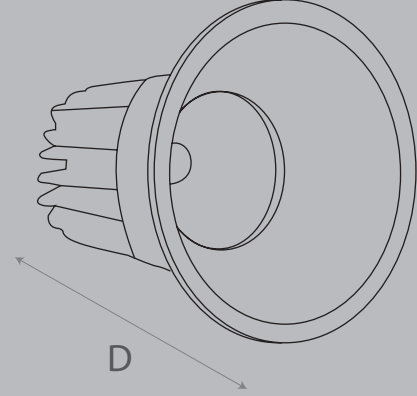

Ölçüler

D	Ø	
60	97	90