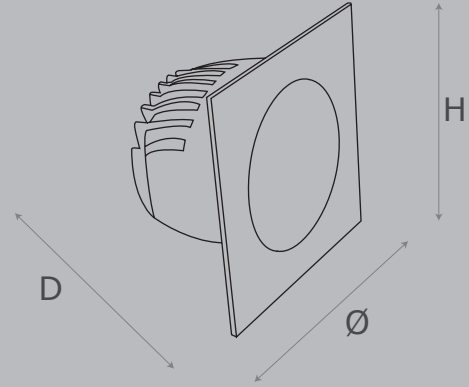

Malzeme

Malzeme	Alüminyum Enjeksiyon
Renk	■ Siyah □ Beyaz ■ Antrasit
Yüzey Kaplama	Elektrostatik Toz Boya

Ölçüler

D	Ø - H	
55	97x97	85
48	117x117	105
54	147x147	130
58	175x175	160
55	192x192	175
58	227x227	210