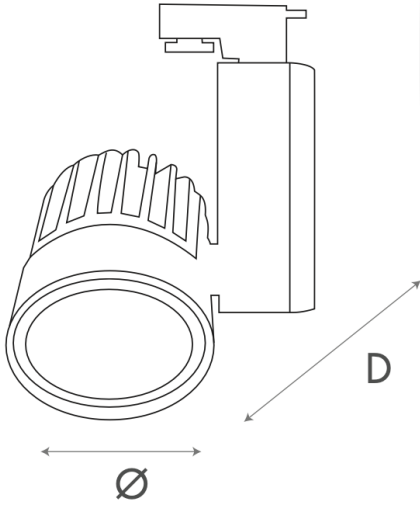

CURRENT RAY SPOT

Ray Spot Armatürler kategorisinin öne çıkan ürünlerinden biri olan Current Ray Spot, mekanlarınıza benzersiz bir bakış açısı kazandırıyor. Yüksek CRI niteliğiyle beğeni toplayan Current Ray Spot ürününün yalnızca mağazanızda değil, farklı motivasyonlarla evinizde ya da ofisinizde de değerlendirebilirsiniz. Kullanıldığı alana özel bir derinlik ve estetik kazandıran bu göz alıcı ürün, günümüzde mağazacılık sektörü için olmazsa olmaz ürünler arasındadır. Kullanımının ve montajının son derece kolay olmasının yanında ışık geçirgenliği konusundaki becerileriyle de ezberleri bozan Current Ray Spot, farklı noktalara esnek şekilde kurulabilir. Kullanım amacınıza ya da dikkat çekmek istediğiniz nesnelere göre vitrin ya da reyonlarda, hatta tavan bölümlerinde sorunsuz biçimde değerlendirebilirsiniz

Özellikler	Seçenekler
Ürün Kodu	TCL-RYS-002
UYGULAMA ALANI	Ofis, Mağaza, Showroom, Villa, Restaurant, Sergi, Hotel, Müze, Tarihi Eser, Avm, Fabrikalar,
GÜÇ	15W, 20W, 30W, 40W,
RENK SICAKLIĞI	2700K, 3000K, 4000K, 6000K, 6500K,
OPSİYONEL SEÇENEKLER	Triac Dim, 1-10V & Dali Dim, ACİL AYDINLATMA KİTİ,
LED MARKASI	Samsung, Tridonic, Osram, Citizen,
LÜMEN	135 Lm/W,
CRI	80, 92, 95,
DRIVER MARKASI	Tridonic, Eaglerise, Osram,
ÇALIŞMA VOLTAJI	220V,
IP SINIFI	20,
MALZEME SINIFI	Alüminyum Enjeksiyon,

Özellikler**Seenekler**

KASA RENGİ	Beyaz,Siyah,Antrasit,İstenilen Ral Kodu,
GARANTI	3 Yıl
Gövde	Alüminyum
Soğutucu	Alüminyum
Reflektör Türü	Alüminyum
Reflektör Derecesi	15,24,36,45,60,

Ø	D	Kesim
90	120	